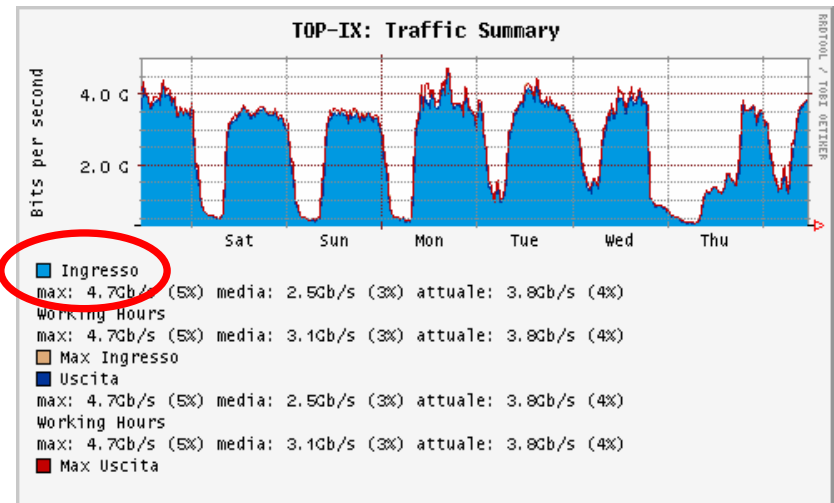

IX - Backbone

The 720 km of fiber, in a ring configuration with two 10Gbps lambdas, it's an investment of the Region and TOPIX shares it

The Internet exchange

- Geographically distributed over 16 locations
- Switches:
 - # 3 Cisco 6509 with redundant sup720
 - # 2 Cisco 4006
 - # 9 Cisco 3750
- What's going on:
 - Netflow
 - Inter-AS Multicast testing
 - New website
 - Developing new tools for members
- Traffic

recent peak
4.7 Gbps

Mapping IX locations

TOP-IX Backbone Map

Visualizza Informazioni

NODO:

- [SEDE CENTRALE](#)
- [NODO CSI](#)
- [NODO COLT](#)
- [NODO ITGATE](#)
- [NODO EUTELIA](#)
- [NODO FASTWEB](#)
- [NODO IVREA](#)
- [NODO BIELLA](#)
- [NODO VERCELLI](#)
- [NODO NOVARA](#)
- [NODO VERBANIA](#)
- [NODO ALESSANDRIA](#)
- [NODO ASTI](#)
- [NODO CUNEO](#)
- [NODO MILANO](#)
- [NODO POINT SAINT MARTIN](#)
- [NODO AOSTA](#)